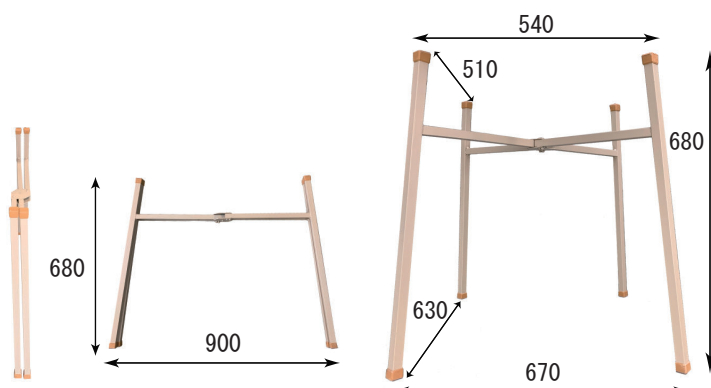

## ● 立卓タイプ

③ 平和 天板のみ + 折りたたみ脚 (引出付) 枠:木製	39,000 (42,900)
④ 平和・スイングDX 枠:木製	42,500 (46,750)

※ ② ③ ④は、大型商品の為発送の際別途送料がかかります。地域により送料が異なりますのでご確認願います。

※仕様頻度に応じて別売りのゴムマットのご使用をお勧め致します

⑤ リバーシブルマット  
サイズ 約700mm角 厚さ約3mm  
ゴムの両面に綿布を貼り付けております。重さがありしっかりとした商品です。両面使えますので汚れた場合裏にしてお使い頂けます。お持ちの麻雀卓のサイズに合わせてカットしてお使い下さい。

収納時サイズ 900×680mm 組立時サイズ 670×680×630mm

⑥ 折りたたみ式 立卓脚  
座卓をのせるだけで、立卓としてご使用頂ける折りたたみ式の簡易脚です。