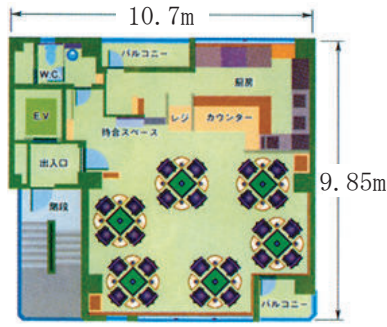

麻雀クラブのゲームシーンを演出

チューマ1本から、インテリアコーディネート迄全てのマージャンシーンをサポート致します！

麻雀店を、利用するお客様にとって、店内の雰囲気は大切な選択基準です。清潔で快適な内装をご提案致します。

東京都・目黒区 A店

● 麻雀備品・消耗品

① 点棒セット 上 (増量タイプ103本)	1,500 (1,650)
② // カラー (//)	2,000 (2,200)
点棒 レックス・アルティマ (バラ売り)	1,200 (1,320)
// イーガー (//)	1,800 (1,980)
// センチュリー (//)	1,800 (1,980)
// テンリーダー (トビ・1万点棒)	500 (550)
// // (百点・5百点・千点・5千点棒)	400 (440)
③ チップ P21 26mm (5色×20枚)	オープン
③ // P20 32mm (//)	オープン
④ // コンビ 40mm シール付 (//)	4,800 (5,280)
⑤ チェアマーク 東北 (ウインズ)	オープン
// // (レックス)	500 (550)
⑥ // 東南 (レックス)	250 (275)
// // (オレンジ)	150 (165)
⑦ やきとりマーク (レックス)	250 (275)
⑧ // (オレンジ)	150 (165)

記録帳 (100枚綴)	250 (275)
料金明細書 (//)	250 (275)
⑨ 電卓付バインダー	2,700 (2,970)
点数表 (塩ビ製 125×180)	500 (550)
大型点数図解表 (725×515)	300 (330) ※
マナー表 (725×515)	300 (330) ※
大会用得点記録表 (29名4回戦・725×1030)	700 (770) ※
予約席カード	500 (550)
⑩ 雀フレッシュ (牌用液体洗剤)	オープン(参考上代 1,100)
ハイクリーナー (//)	700 (770)
牌すべ〜る	3,000 (3,300)
⑪ 灰皿 (サイドテーブル用 H59 170φ)	1,800 (1,980)
卓用テーブルボード JP用 (780角・厚10)	オープン
// シャルム用 (730角・厚10)	オープン
⑫ 卓用リバーシブルテーブルボード 日本製 (900角・厚22)	オープン
⑬ ゴッドハンドⅡ (3人用麻雀築牌押出機)	オープン(参考上代 27,500)
パピロ集塵パック	6,000 (6,600) ※

乾電池 (単3電池) 4本使用

※麻雀卓は別売

品名 (単位: mm)	税抜価格 (税込価格)
-------------	-------------

品名 (単位: mm)	税抜価格 (税込価格)
-------------	-------------