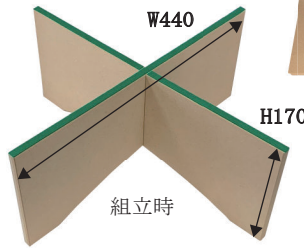

① W170×D62×H98

シチズン対局時計 ザ・名人戦 DIT-50  
(秒読機能付デジタル表示)

- ・光が手番をお知らせ
- ・押しやすい着指ボタン
- ・7種類の競技モード
- ・音声で秒読み

④ W740×D50×H348

⑤

② W155×D60×H42

nekomado ショウギクロック

大きなボタンで簡単操作。  
持ち時間と秒読みモード (10秒単位)  
の設定ができます。

③ W550×D130×H310

⑦

組立前

卓上将棋盤使用時

碁・将棋の卓上盤を乗せて使う  
卓上盤用脚です。

材質：MDF材 (圧縮材)