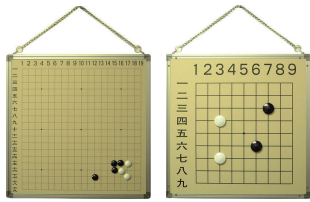

シチズン対局時計 ザ・名人戦 DIT-50
(秒読機能付デジタル表示)

- ・光が手番をお知らせ
- ・押しやすい着指ボタン
- ・7種類の競技モード
- ・音声で秒読み

nekomado ショウギクロック

大きなボタンで簡単操作。
持ち時間と秒読みモード (10秒単位)
の設定ができます。

碁・将棋の卓上盤を乗せて使う
卓上盤用脚です。

材質：MDF材 (圧縮材)

● 囲碁・将棋用付属品

① 対局時計 CITIZEN ザ・名人戦	オープン価格 ※
② nekomado ショウギクロック	6,500 (7,150) ※
③ 脇 息	※
④ 免 状 額 (アガチス材)	12,000 (13,200) ※

● 囲碁・将棋盤用脚

⑤ 碁盤用足 ヒバ 5~6寸用	15,000 (16,500)
⑥ 将棋盤用足 ヒバ 5~6寸用	15,000 (16,500) ※
⑦ 卓上盤用脚 (碁・将兼用)	4,500 (4,950) ※

⑧ マグネット碁石付

● 解説用囲碁・将棋セット

⑧ 碁 盤 9路両用 (450×450 石³⁵_{20φ})	18,500 (20,350) ※
⑨ // 19路 (900×900 石 35φ)	40,000 (44,000) ※
⑩ 将 棋 盤 (900×900)	40,000 (44,000) ※
⑪ 解説盤用スタンド 受皿無し (H1700×W800×D800)	30,000 (33,000) ※
⑫ // 受皿付 (H1700×W800×D800)	35,000 (38,500) ※
品 名 (単位/mm)	税抜価格 (税込価格)

● 盤類修理加工

碁盤製作	桂・新カヤ材	
//	カヤ材	
碁盤六面直し	桂・新カヤ材	
//	カヤ材	
碁盤五面直し	桂・新カヤ材	
//	カヤ材	
碁盤目立	桂・新カヤ材	
//	カヤ材	
将棋盤製作	桂・新カヤ材	
//	カヤ材	
将棋盤六面直し	桂・新カヤ材	
//	カヤ材	
将棋盤五面直し	桂・新カヤ材	
//	カヤ材	
将棋盤目立	桂・新カヤ材	
//	カヤ材	

製作は足代も含まれております。
集配運賃・配送料・荷具料は実費ご負担願います。

品 名 (単位/mm)	税抜価格 (税込価格)