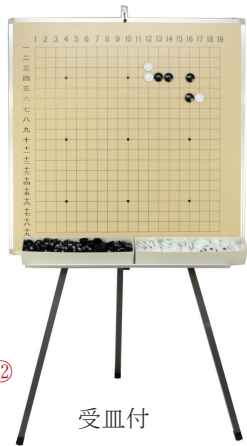

① W170×D62×H98

シチズン対局時計 ザ・名人戦 DIT-50  
(秒読機能付デジタル表示)

- ・光が手番をお知らせ
- ・押しやすい着指ボタン
- ・7種類の競技モード
- ・音声で秒読み

④ W740×D50×H348

⑤

② W155×D60×H42

nekomado ショウギクロック

大きなボタンで簡単操作。  
持ち時間と秒読みモード (10秒単位)  
の設定ができます。

### ● 囲碁・将棋用付属品

① 対局時計 CITIZEN ザ・名人戦	オープン価格 ※
② nekomado ショウギクロック	6,500 (7,150) ※
③ 脇 息	※
④ 免 状 額 (アガチス材)	12,000 (13,200) ※

### ● 囲碁・将棋盤用脚

⑤ 碁盤用足 ヒバ 5~6寸用	15,000 (16,500)
⑥ 将棋盤用足 ヒバ 5~6寸用	15,000 (16,500) ※
⑦ 卓上盤用脚 (碁・将兼用)	4,500 (4,950) ※

⑧ マグネット碁石付

⑩ マグネット将棋駒付

⑨ マグネット  
碁石付

受皿付

⑪

受皿無し

### ● 解説用囲碁・将棋セット

⑧ 碁 盤 9路両用 (450×450 石 <sup>35</sup> <sub>20φ</sub> )	18,500 (20,350) ※
⑨ // 19路 (900×900 石 35φ)	40,000 (44,000) ※
⑩ 将 棋 盤 (900×900)	40,000 (44,000) ※
⑪ 解説盤用スタンド 受皿無し (H1700×W800×D800)	30,000 (33,000) ※
⑫ // 受皿付 (H1700×W800×D800)	35,000 (38,500) ※
品 名 (単位/mm)	税抜価格 (税込価格)